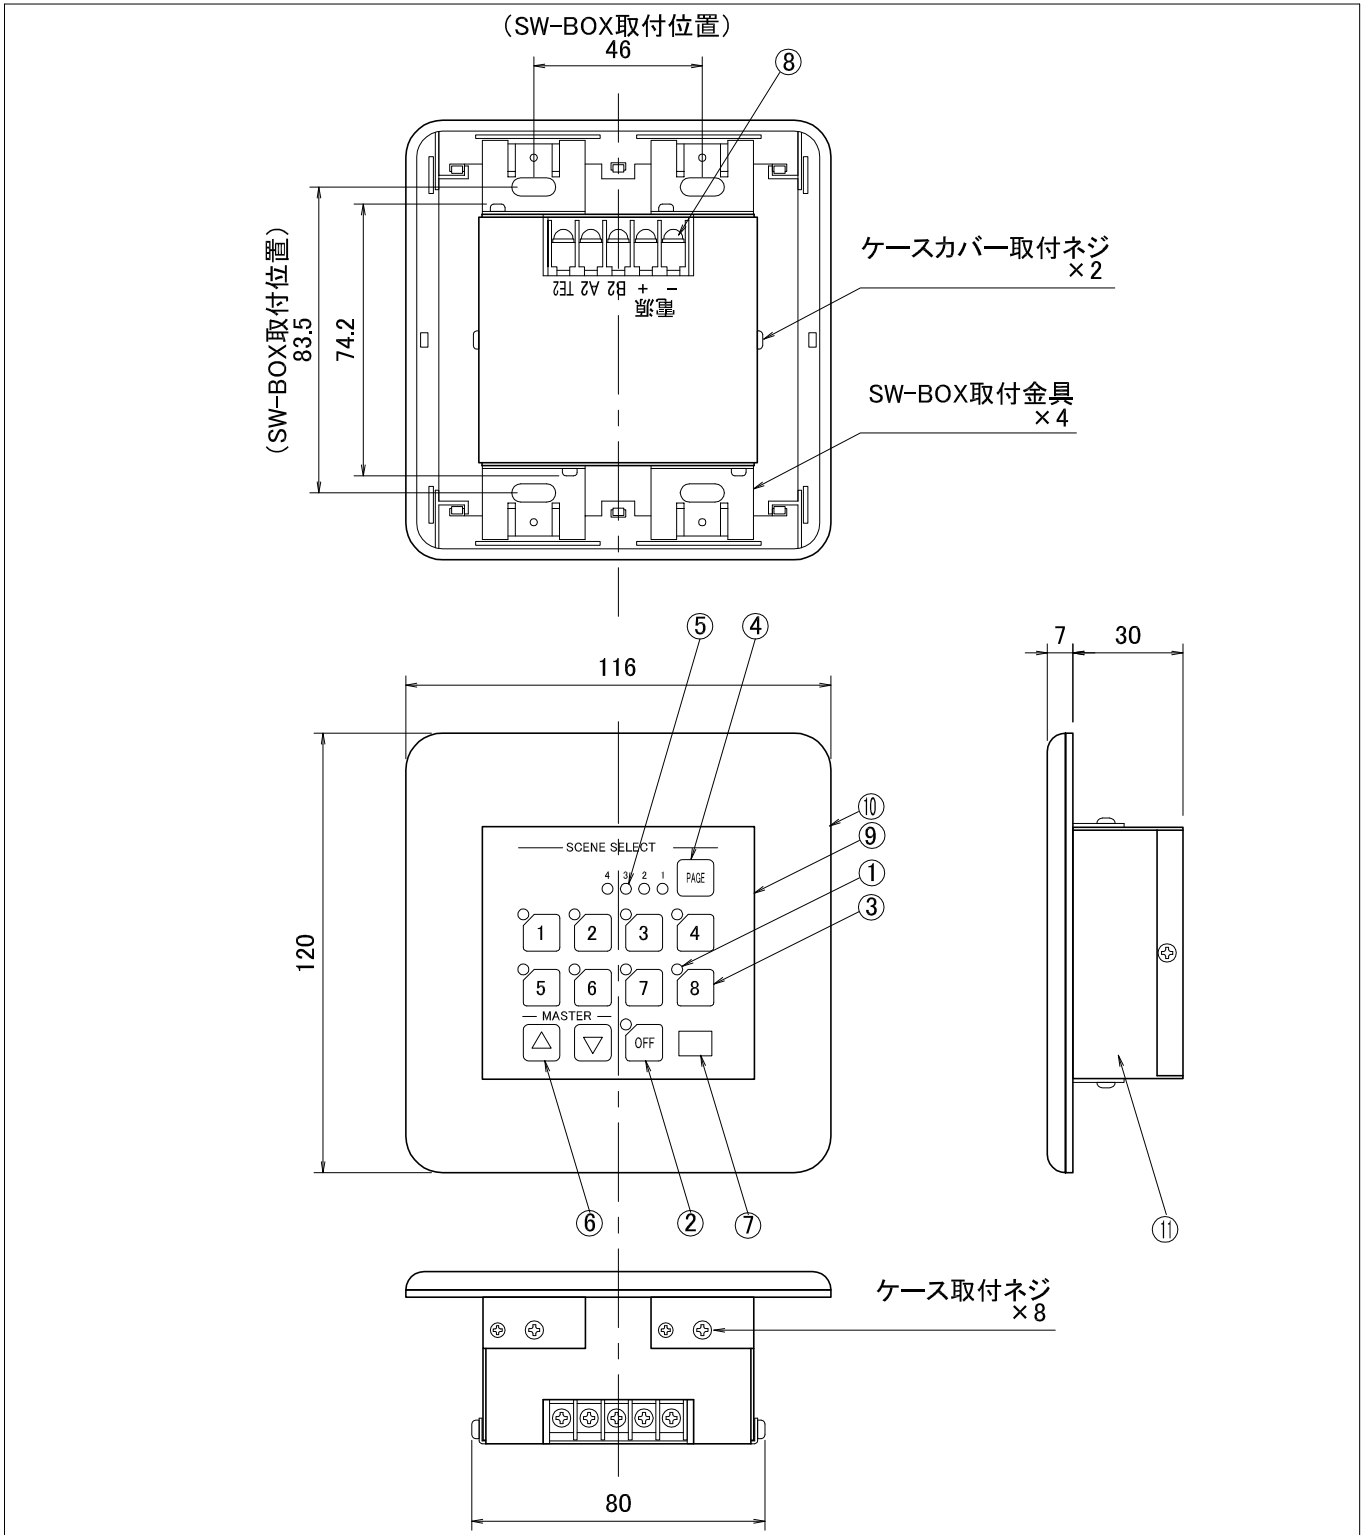

# シーン再生コントローラー

7	リモコン受信窓	11	ケース		機能		<b>特記事項</b> 入力電源 DC12V(専用電源) 出力 8シーン×4ページ再生 出力信号 デジタル信号出力 ※別途、24chシーンコントローラ または、8chシーンコントローラ が必要。
6	マスターレベル設定スイッチ		SPC t0.8		取付場所		
5	LED × 4	10	スイッチプレート	電源接続	端子台(角座金付ネジ /M3 × 7.2)		
4	ページセレクトスイッチ		プラスチックアイボリー	消費電力	W 定格電圧 V		
3	LED × 9	9	樹脂シート				
2	OFFスイッチ		5Y7/1 7分ツヤ				
1	シーンセレクトスイッチ × 8	8	端子台 × 5				
No.	部品名	部品名	部品名	器具重量	約 0.3 kg		

第三角法 (単位:mm)

システム電装株式会社