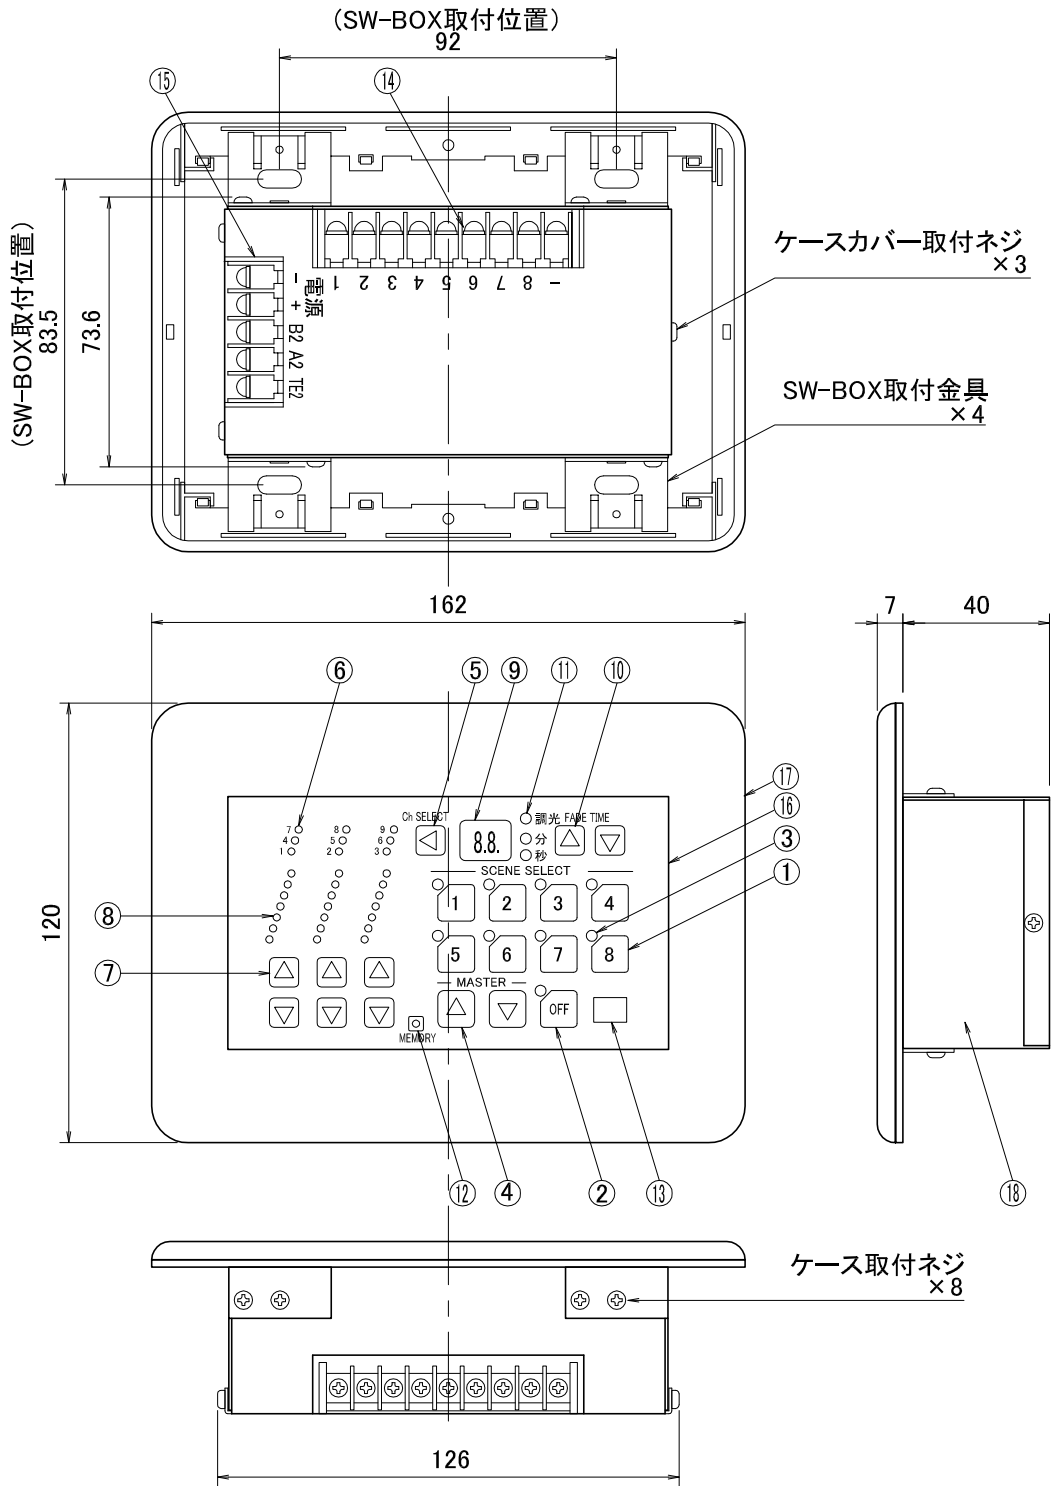

8chシーンコントローラー

7	調光レベル設定スイッチ	14	端子台	18	ケース	機能	特記事項 入力電源 DC12V(専用電源) 出力 8ch 出力信号 デジタル信号出力
6	LED	13	リモコン受信窓	17	SPC t0.8	取付場所	
5	チャンネルセレクトスイッチ	12	メモリースイッチ	16	スイッチプレート	電源接続	
4	マスターレベル設定スイッチ	11	LED	15	プラスチックアイボリー	消費電力	
3	LED	10	フェードタイム設定スイッチ	14	樹脂シート	W 定格電圧	
2	OFFスイッチ	9	設定値表示部	13	5Y7/1 7分ツヤ	V	
1	シーンセレクトスイッチ	8	調光レベル表示LED	12	端子台		
No.	部品名	部品名	部品名	器具重量	約 0.5 kg		

第三角法 (単位:mm)

システム電装株式会社