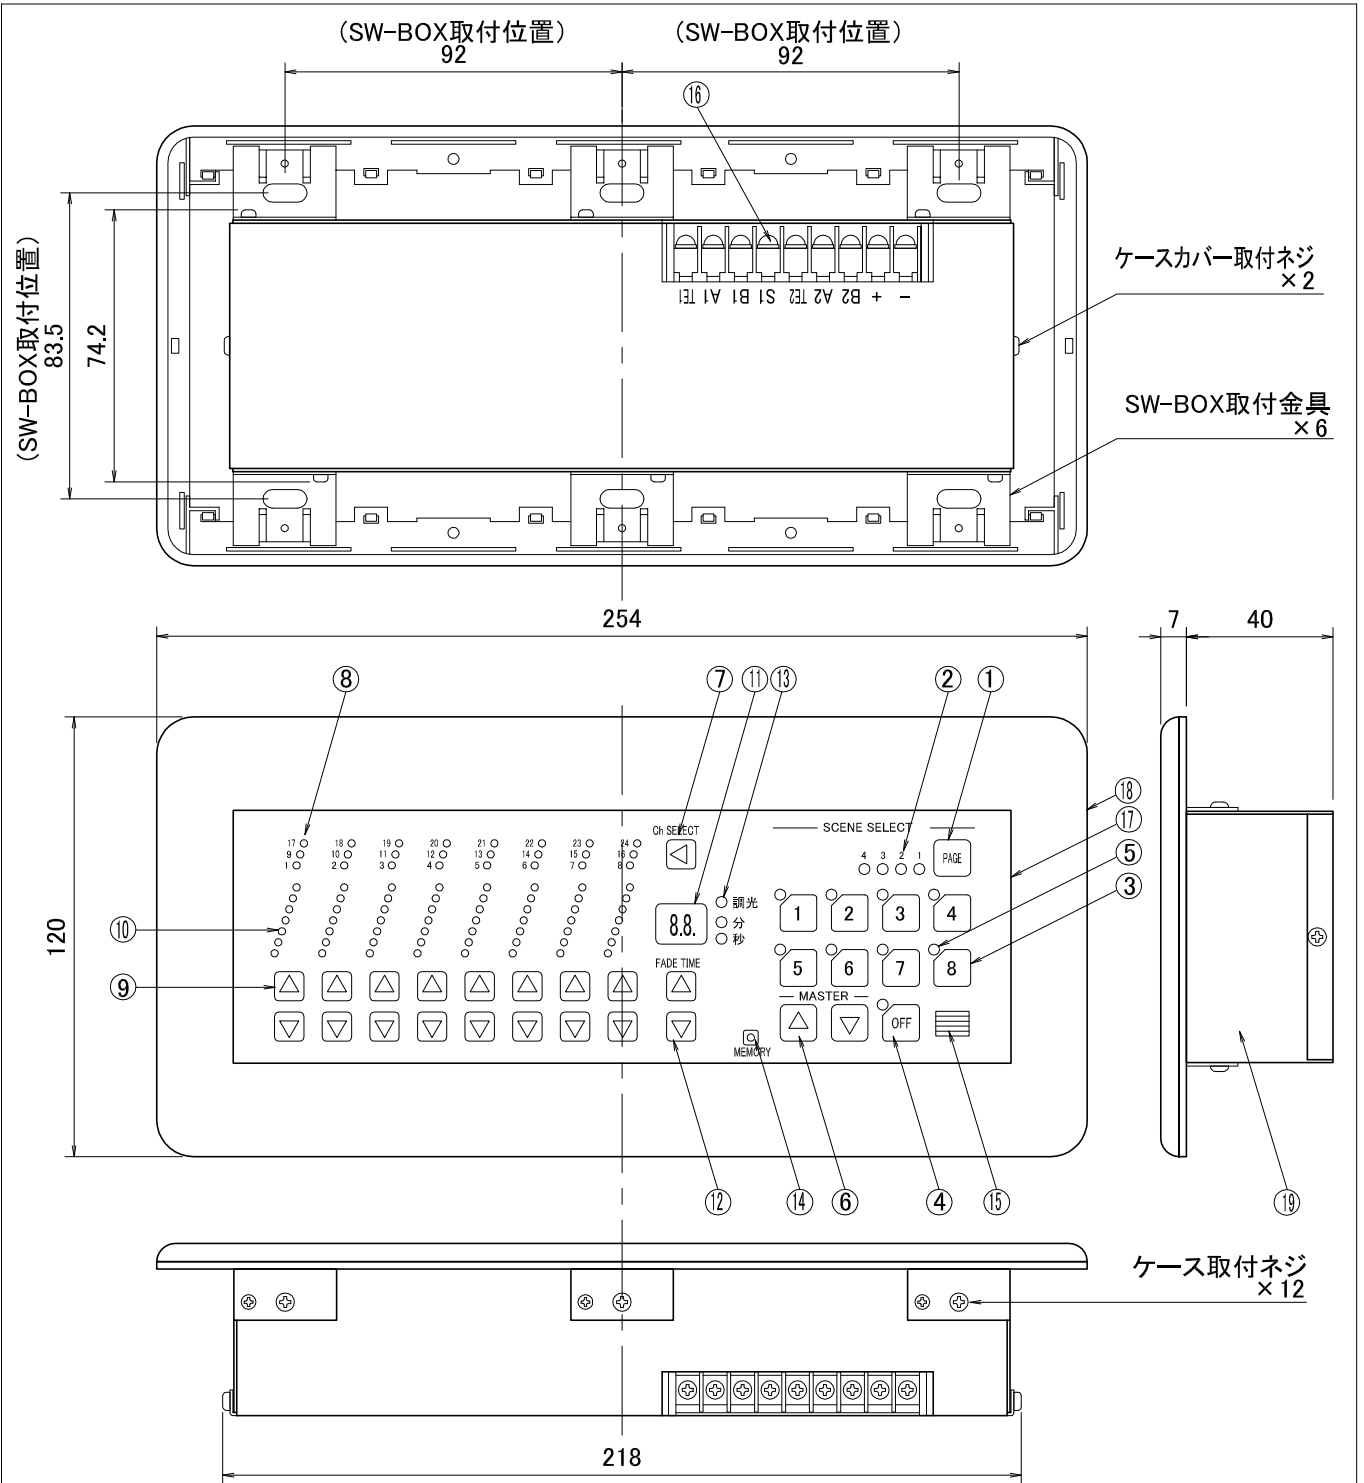

24chシーンコントローラー

8	LED					
7	チャンネルセレクトスイッチ	15	リモコン受信窓	19	ケース	機能
6	マスターレベル設定スイッチ	14	メモリースイッチ	19	SPC t0.8	取付場所
5	LED	13	LED	18	スイッチプレート	接続
4	OFFスイッチ	12	フェードタイム設定スイッチ	18	プラスチックアイボリー	消費電力
3	シーンセレクトスイッチ×8	11	設定値表示部	17	樹脂シート	W 定格電圧
2	LED	10	調光レベル表示LED	17	5Y7/1 7分ツヤ	V
1	ページセレクトスイッチ	9	調光レベル設定スイッチ	16	端子台	
No.	部品名	部品名	部品名	器具重量	約 0.7 kg	

特記事項
 入力電源 DC12V(専用電源)
 出力 24ch
 出力信号 デジタル信号出力
 ※別途8chインターフェース
 が必要です。